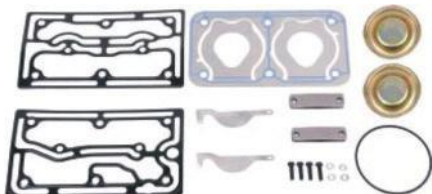

Oem No:

412.704.936.2