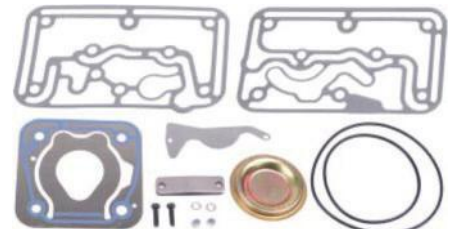

AYZ 13708 / Repair Kit

Properties:

Use for old version cylinder Repair kit. Yıpranmış kapaklar için.