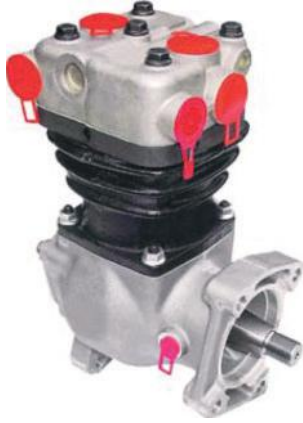

**AYZ 3267**

**Screw**

**Dimensions:** M8 x 75 / M8 x 60