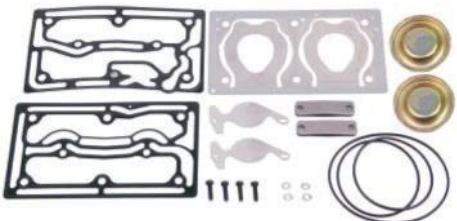

AYZ 13654

Repair Kit

Oem No:

412.704.938.2