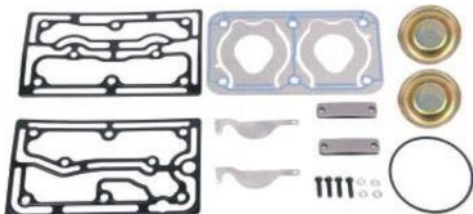

Oem No:

412.704.936.2