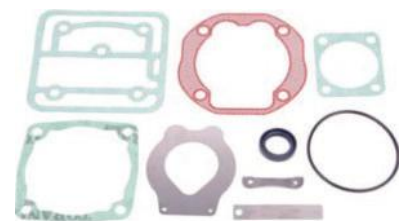

AYZ 3058

Repair Kit

Oem No:
81.54901.6006