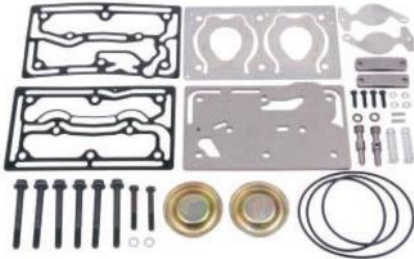

AYZ 13652

Valve Plate Kit