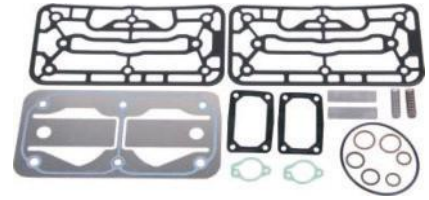

AYZ 12407

Valve Plate Kit