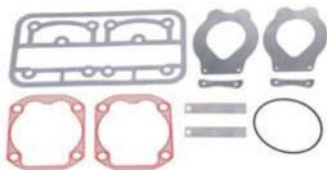

AYZ 3504

Repair Kit

Oem No:
81.54901.6014