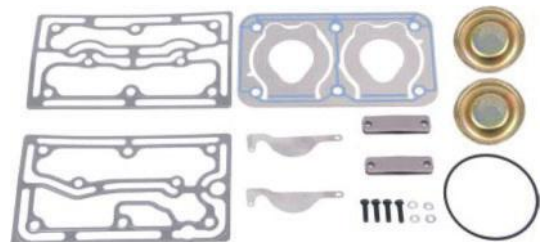

AYZ 13908

Repair Kit