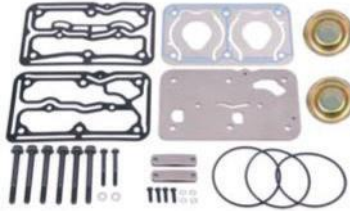

AYZ 7703 / Valve Plate Kit

Oem No:
001.130.2315
001.130.2815