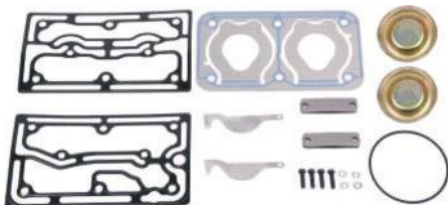

Oem No:

412.704.936.2