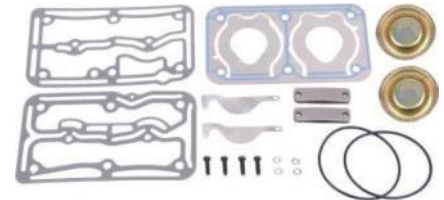

AYZ 11758 / Repair Kit

Properties:

Use for old version cylinder Repair kit. Yıpranmış kapaklar için.