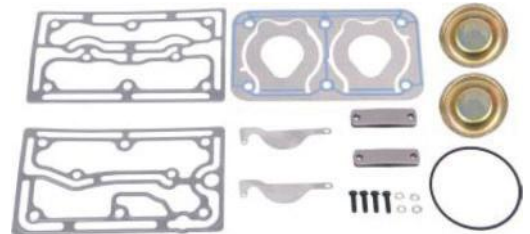

AYZ 13860

Repair Kit