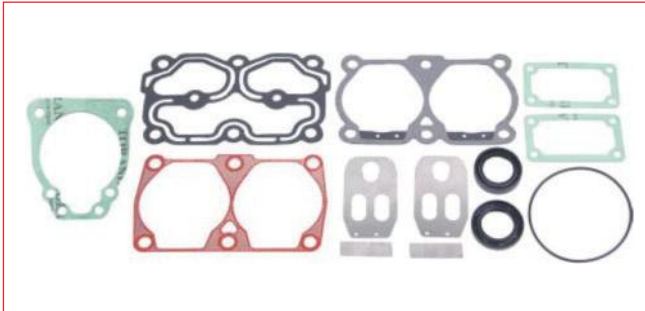

AYZ 14656

Repair Kit