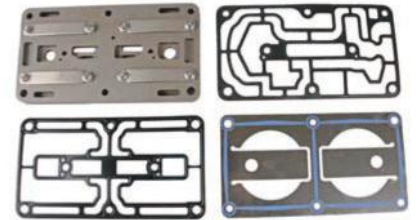

AYZ 5657

Valve Plate Kit