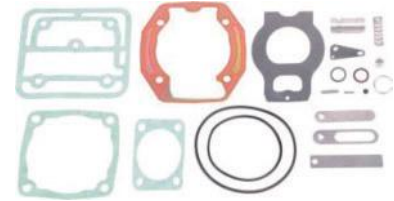

AYZ 8656

Repair Kit

Oem No:
11147860051
1699826