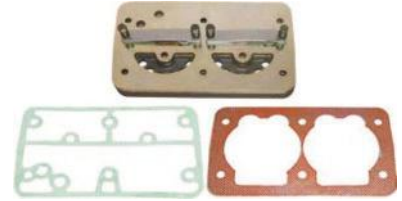

AYZ 8906

Valve Plate Kit

Oem No:
3095845
SEB010330004