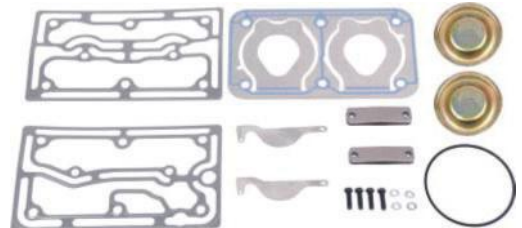

AYZ 13959

Repair Kit