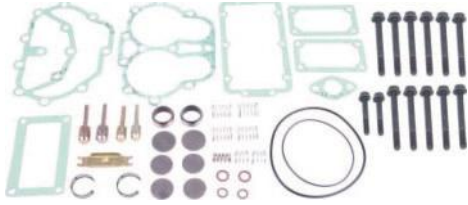

AYZ 9252

Repair Kit