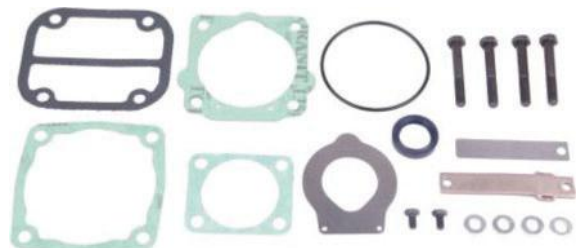

AYZ 13208

Gasket Kit