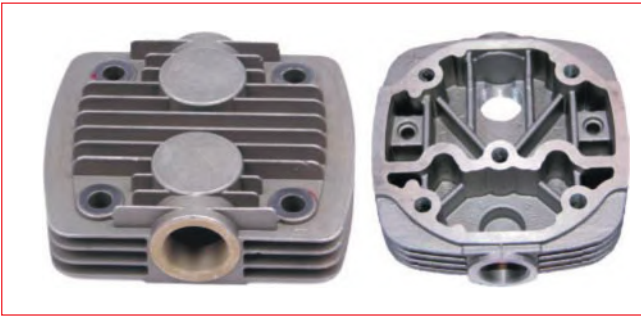

OEM NO

411.142.805.0 / 01173350 / 01173850
01260642 / 01261655

AYZ 15301

Cylinder Head