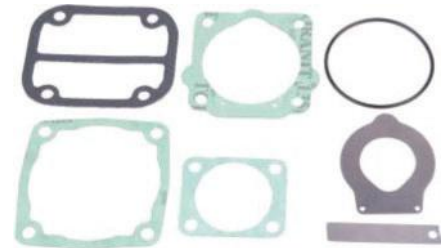

AYZ 13207

Gasket Kit