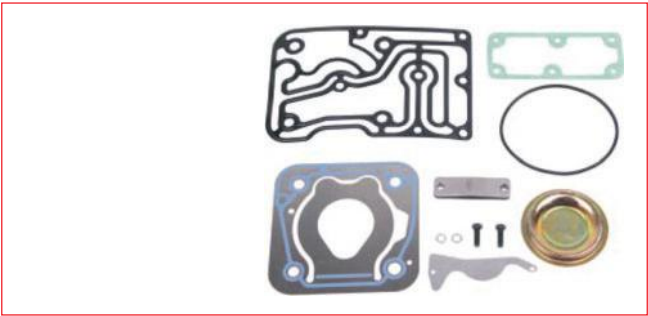

AYZ 15454 / **Gasket Kit**