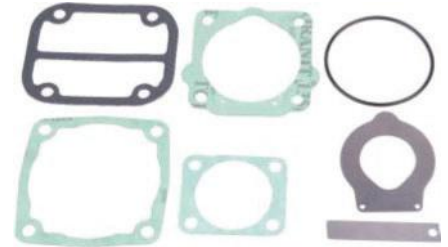

AYZ 13158

Gasket Kit