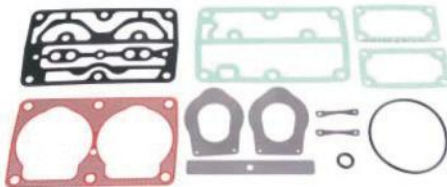

AYZ 13504 Repair Kit

Oem No:
5001867708
SEB22553