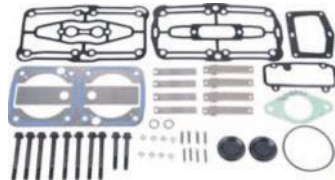

AYZ 3754

Repair Kit

Oem No:
51.54100.6049