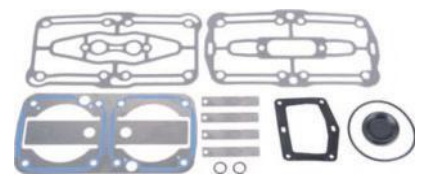

Properties:

Use for old version cylinder Repair kit. Yıpranmış kapaklar için.