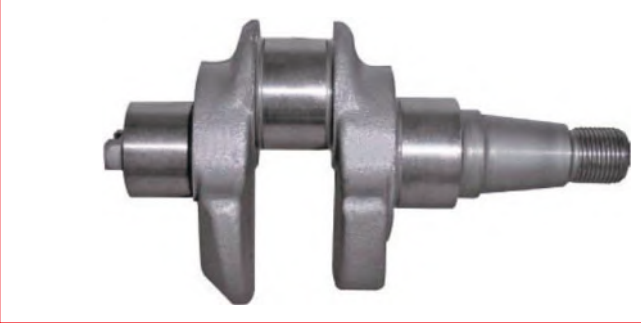

AYZ 15162

Crankshaft