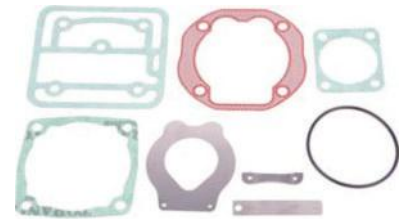

AYZ 3057

Repair Kit