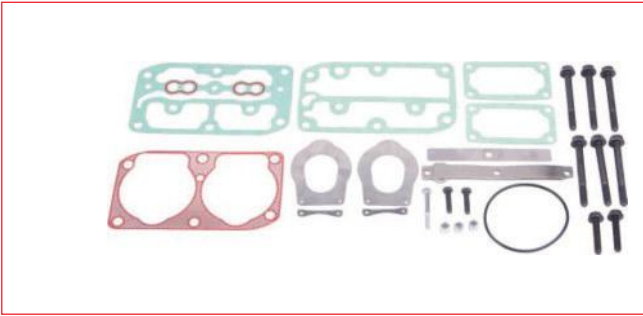

AYZ 12552 Repair Kit