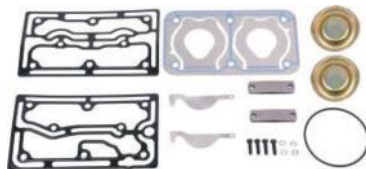

AYZ 10254

Repair Kit

Oem No:

412.704.936.2