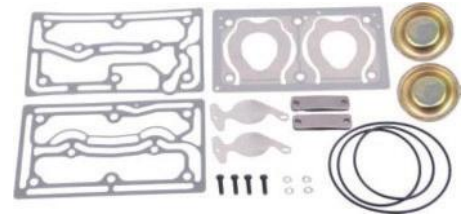

AYZ 9856

Repair Kit