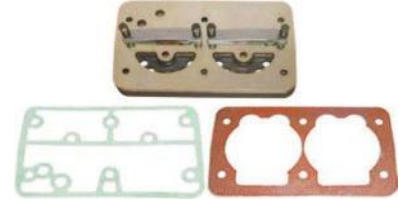

AYZ 8455

Valve Plate Kit

Oem No:
3095845
SEB010330004