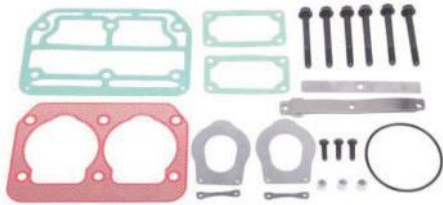

AYZ 10702 Repair Kit