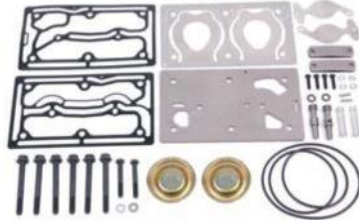

AYZ 8056

Valve Plate Kit