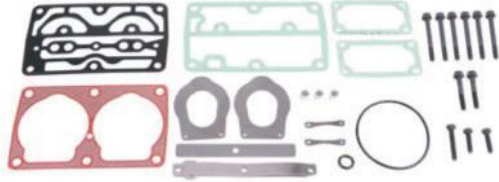

AYZ 12702 Repair Kit