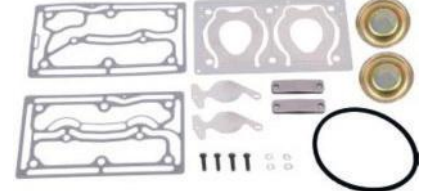

AYZ 11356 / Repair Kit