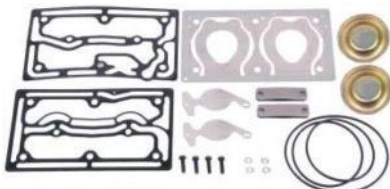

AYZ 9806

Repair Kit

Oem No:
412.704.938.2