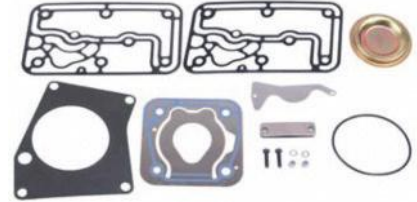

AYZ 7311

Repair Kit