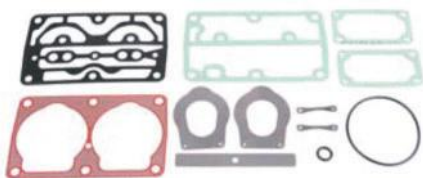

AYZ 13304 Repair Kit

Oem No:
5001867708
SEB22553