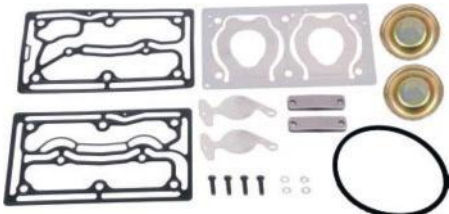

AYZ 11404 Repair Kit