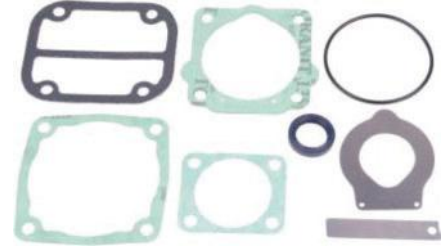

AYZ 13157

Repair Kit

Oem No:
000.130.9980
STW63786
000.130.0615