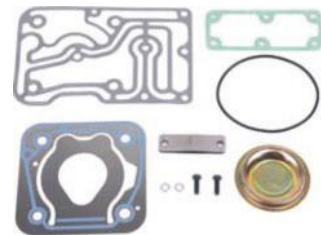

AYZ 3959

Repair Kit