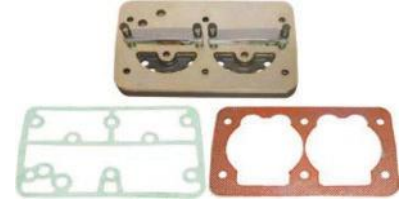

AYZ 8955

Valve Plate Kit

Oem No:
3095845
SEB010330004