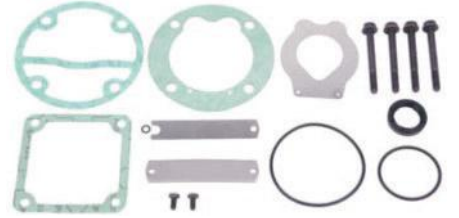

AYZ 4406

Repair Kit