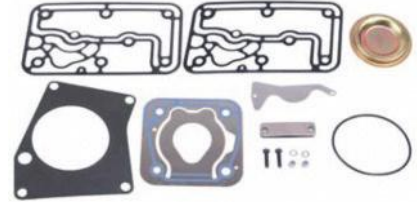

AYZ 7608

Repair Kit