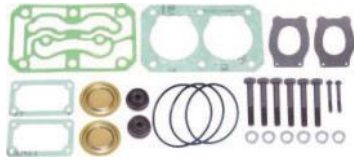

AYZ 10852 Repair Kit

Oem No:
911.506.001.2
897.334.449.4
897.334.445.2
1264464
1285924