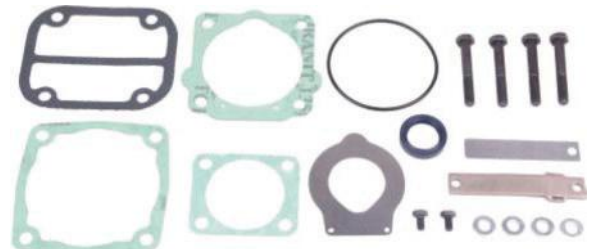

AYZ 13258 / Gasket Kit