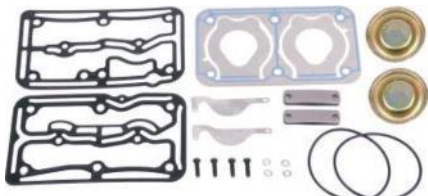

AYZ 10354

Repair Kit