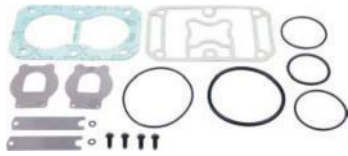

AYZ 10902 Repair Kit

Oem No:
911.506.910.3