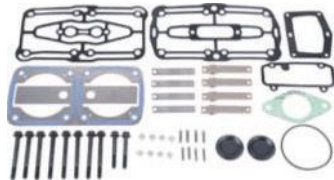

Properties:

Use for old version cylinder Repair kit. Yıpranmış kapaklar için.

AYZ 3804

Repair Kit