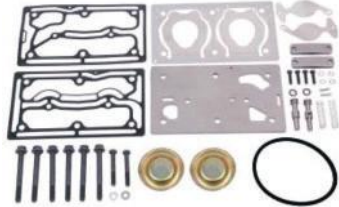

AYZ 11352 / Valve Plate Kit