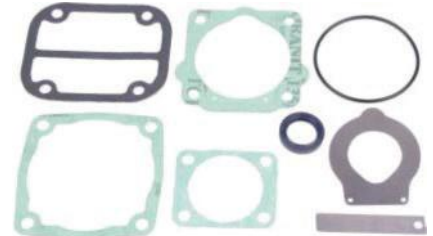

AYZ 13256 / Repair Kit

Oem No:
000.130.9980
STW63786
000.130.0615