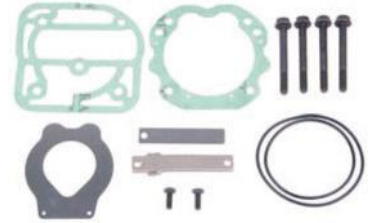

AYZ 3356

Repair Kit

Oem No:
I853880051