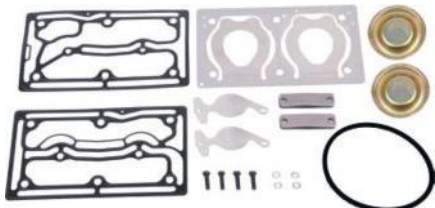

AYZ 11354 / Repair Kit