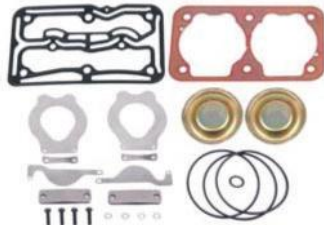

AYZ 8104

Repair Kit

Oem No:
911.553.920.2