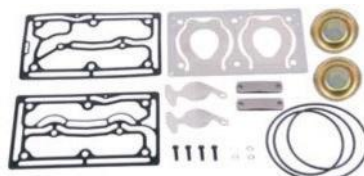

AYZ 8058

Repair Kit

Oem No:
I736790
911.553.923.2
001.130.2315