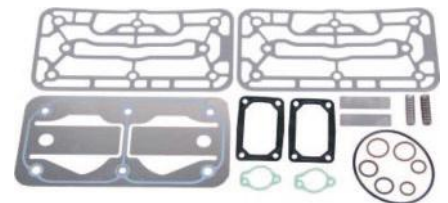

AYZ 9059

Repair Kit

Properties:

Use for old version cylinder Repair kit. Yıpranmış kapaklar için.