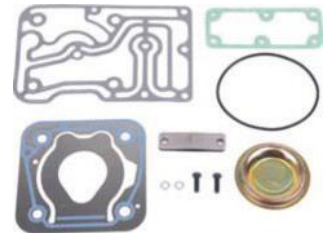

AYZ 3908

Repair Kit