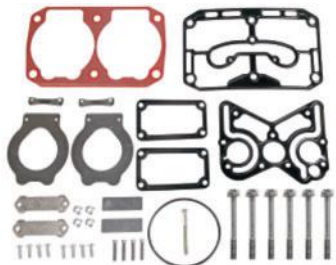

AYZ 14954

Repair Kit