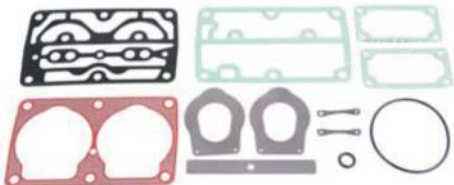

AYZ 13455

Repair Kit

Oem No:
5001867708
SEB22553