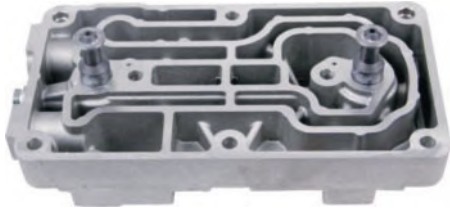

AYZ 12355

Valve Plate