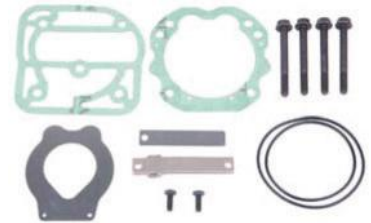

AYZ 3256

Repair Kit

Oem No:
I853880051