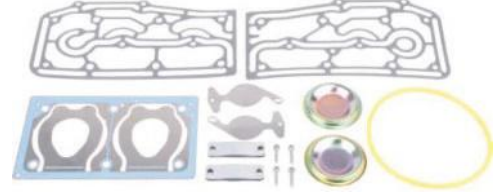

AYZ 11106

Repair Kit