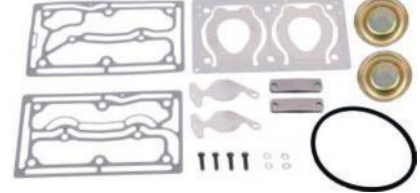

AYZ 11406 Repair Kit