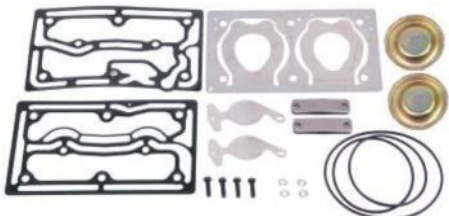

AYZ 13606

Repair Kit

Oem No:

412.704.938.2