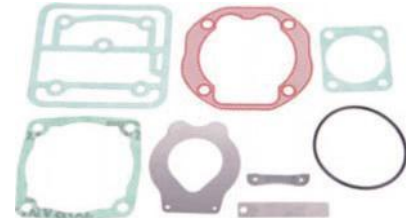

AYZ 12207 / Repair Kit