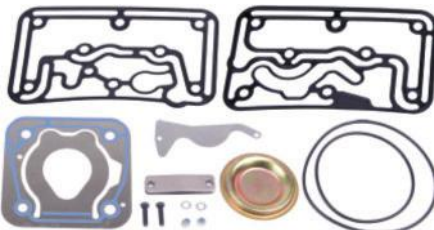

AYZ 13704 / Repair Kit